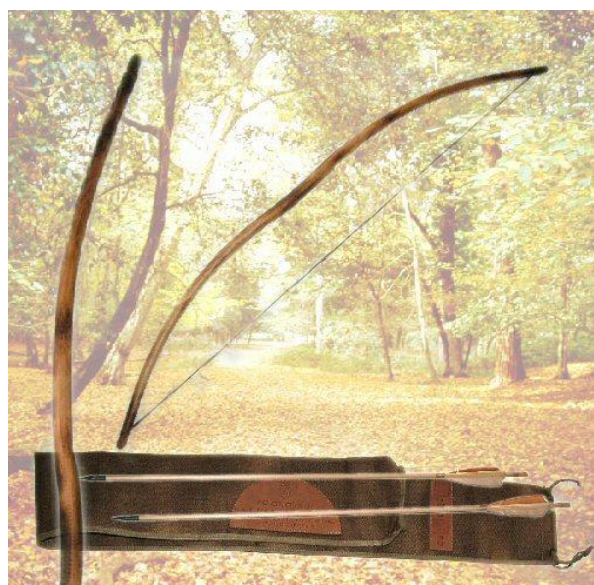

Avalon Shop

Arco Medievale da collezione

Arco da caccia medievale, perfettamente funzionante, adatto ad essere utilizzato in competizioni arcieristiche storiche.

| REF: **60/1.01 - 40lb**

[Visualizza il prodotto online](#)